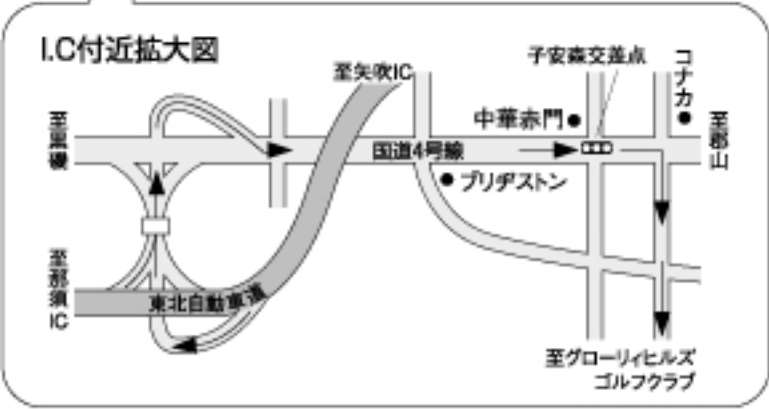

新ゲインズボローカントリー倶楽部

アクセスマップ Access Map

最寄りICからの所要時間

東北自動車道:白河ICから… 約30分

東北自動車道:矢吹ICから… 約30分

常磐自動車道:那珂ICから… 約100分

…ゴルフ場の看板標識

お問合せ先  **新ゲインズボローカントリー倶楽部**
 〒963-6153 福島県東白川郡榎倉町大字瀬ヶ野字戸沢166番地
 TEL 0247-33-7888(代) FAX 0247-33-7880