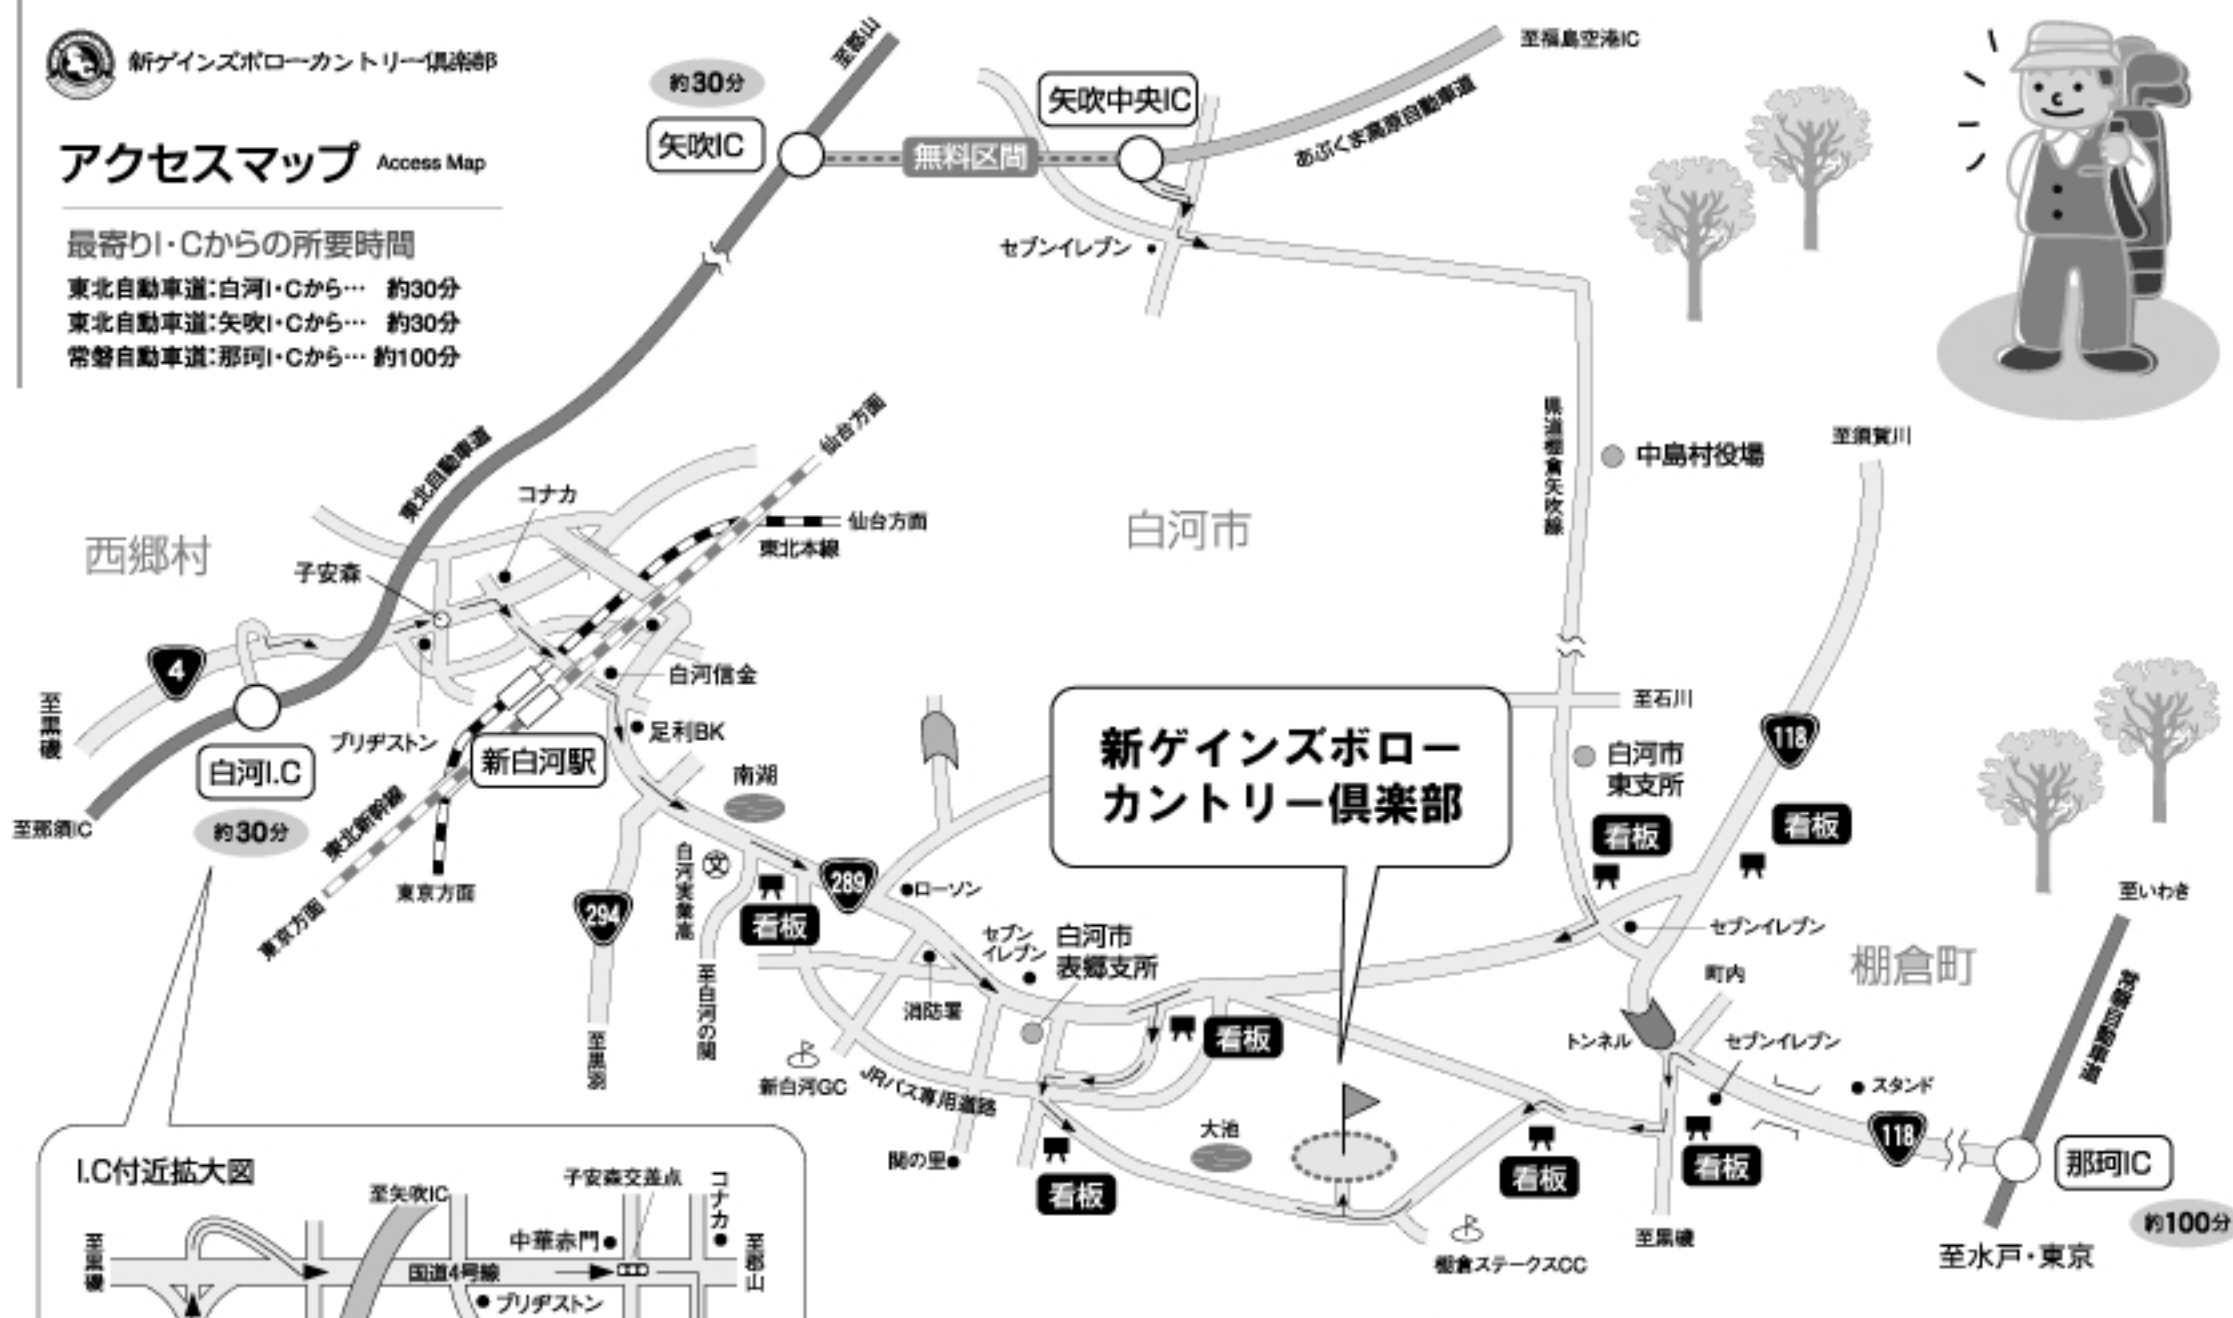

新ゲインズボローカントリー倶楽部

アクセスマップ Access Map

最寄りICからの所要時間

東北自動車道:白河ICから… 約30分

東北自動車道:矢吹ICから… 約30分

常磐自動車道:那珂ICから… 約100分

…ゴルフ場の看板標識

お問合せ先  **新ゲインズボローカントリー倶楽部**
 〒963-6153 福島県東白川郡榎倉町大字瀬ヶ野字戸沢166番地
 TEL 0247-33-7888(代) FAX 0247-33-7880